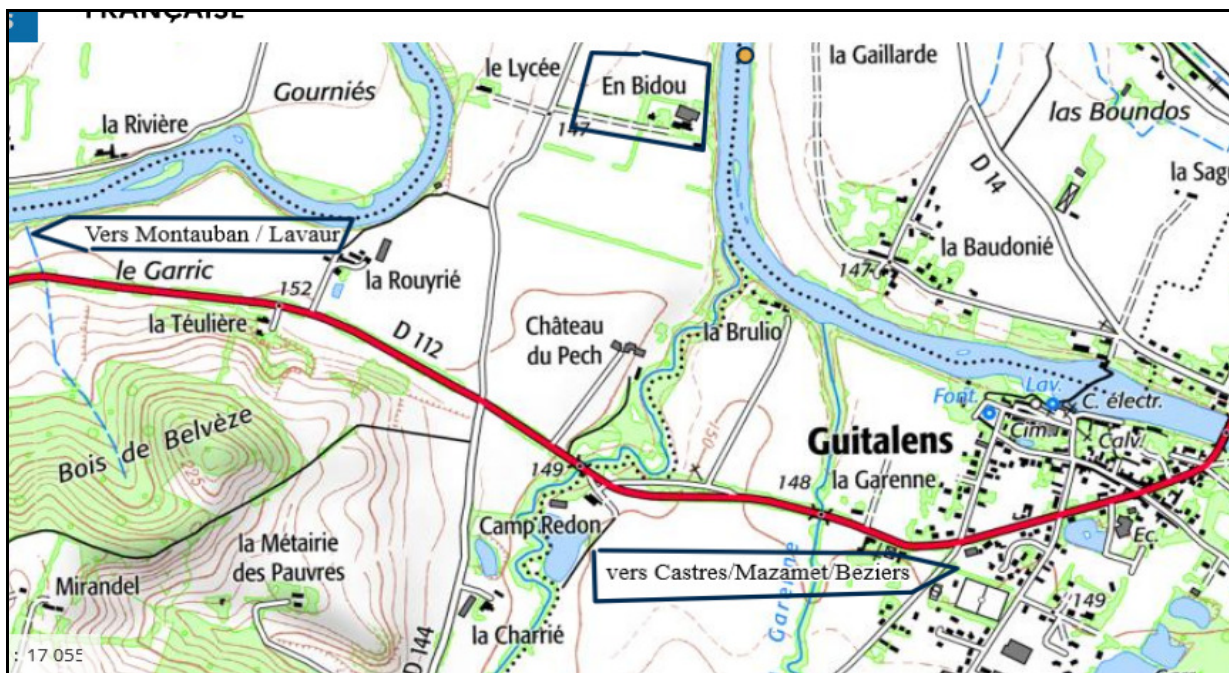

***Dans l'attente de vous retrouver le Dimanche 2 avril à partir de 9h30.***

*NB : Plan accès au dos*

Dimanche 2 avril à partir de 9h 30 dans le Tarn chez :

Claire BOUSQUET « Ferme d'En Bidou » 81220 Saint Paul Cap de Joux

En Bidou Point GPS : N: 43° 39' 062" E : 2° 1' 30"

Suivre les panneaux « En Bidou » et « Fournil »

Montauban : 84 km / Gaillac : 40 km / Lavaur : 20 km

Béziers : 123 km / Mazamet : 40km / Castres/ 20 km Toulouse : 64 km / Albi 47 km